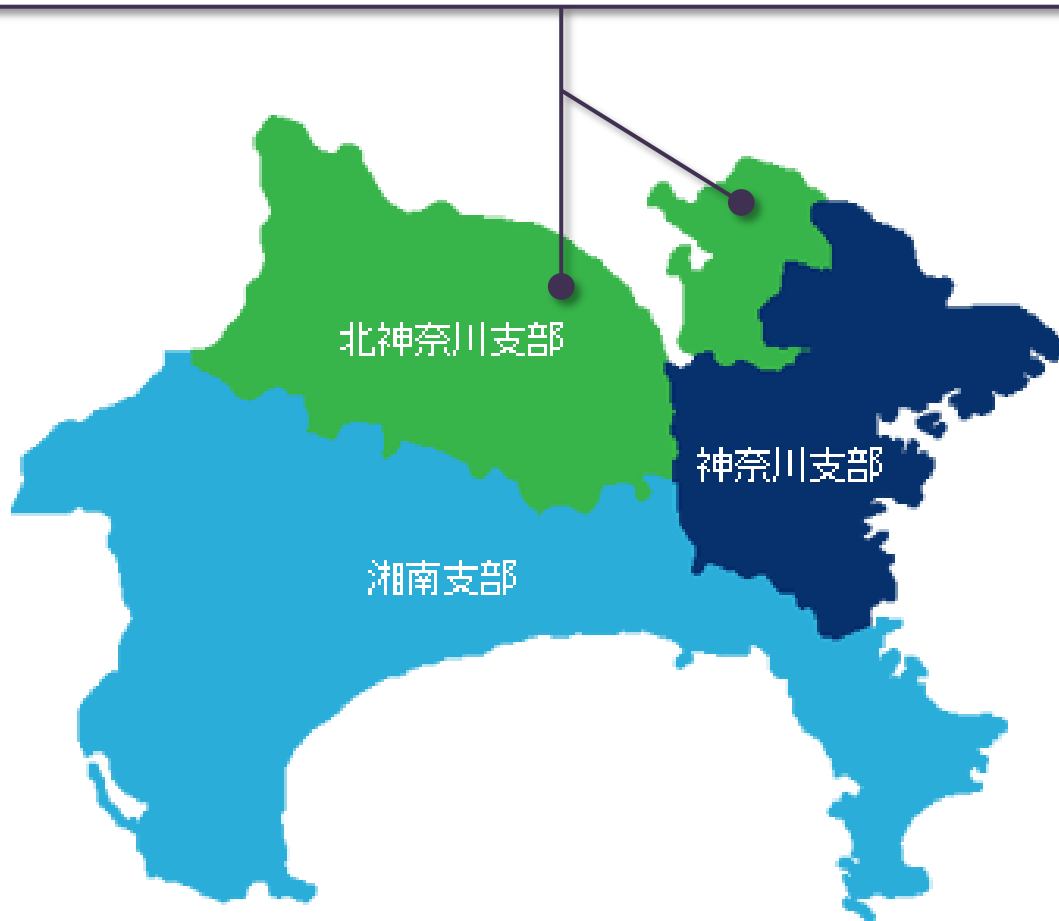

北神奈川支部はこの地域で活動しています！

AFS 北神奈川支部は 2009 年に設立、近隣の神奈川支部や湘南支部と協力し活動しています。この地域に住んでいるボランティア、ホストファミリー、ホストスクールが一体となって、受入れ留学生、派遣生の活動を支援しています。

●北神奈川支部

横浜市(緑区・青葉区)、川崎市(多摩区・高津区・宮前区・麻生区)、大和市、座間市、綾瀬市、海老名市、相模原市、厚木市、愛甲郡(愛川町、清川村)。
主に JR 横浜線、小田急線、東急田園都市線の沿線です。

※支部主催のミーティングは、主に町田(東京都ですが?!)で行っています。

アクセスしやすい方は、神奈川・湘南地域の方も大歓迎です。

問い合わせ先 info-kitakanagawa@afs.or.jp